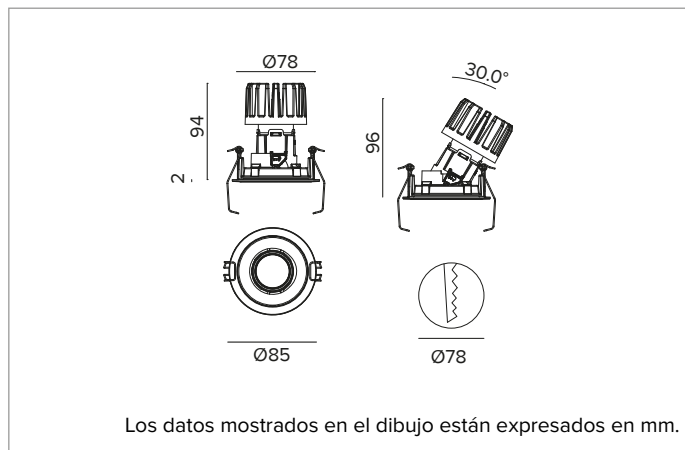

1T8826EL | CTEVO ARCHITECTURAL 78

Proyector empotrable de LED con posibilidad de orientación en versión trim

	2700K	H(m)	D(m)	Emax(lx)		
	Ra90		18°			
	Fixture Power	11W	1	0.31	4326	
	Source Flux	911lm	2	0.62	1082	
	Fixture Flux	614lm	3	0.92	481	
	Efficacy	55lm/W	4	1.23	270	
TS1341	Imax=4749cd/klm	Imax	4326cd	5	1.54	173

Índice de reproducción cromática: 90

Rf: 92

Rg: 99

CCT nominal: 2700K

Duración útil (L80/B10): >50000h tq +25°C

CARACTERÍSTICAS LUMINOTÉCNICAS

Versión SP - soporte para la óptica impreso en plástico negro con óptica de precisión de policarbonato metalizado, filtro holográfico difusor y anillo cut off negro de silicona. UGR<19 (EN 12464-1).